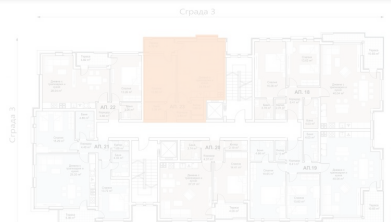

[Начало](#) | [За комплекса](#) | [Инвеститор](#) | [Свободни апартаменти](#) | [Галерия](#) | [Разпределения и Цени](#) | [Гаражи](#) | [Новини](#) | [Контакти](#) | [Изг](#)