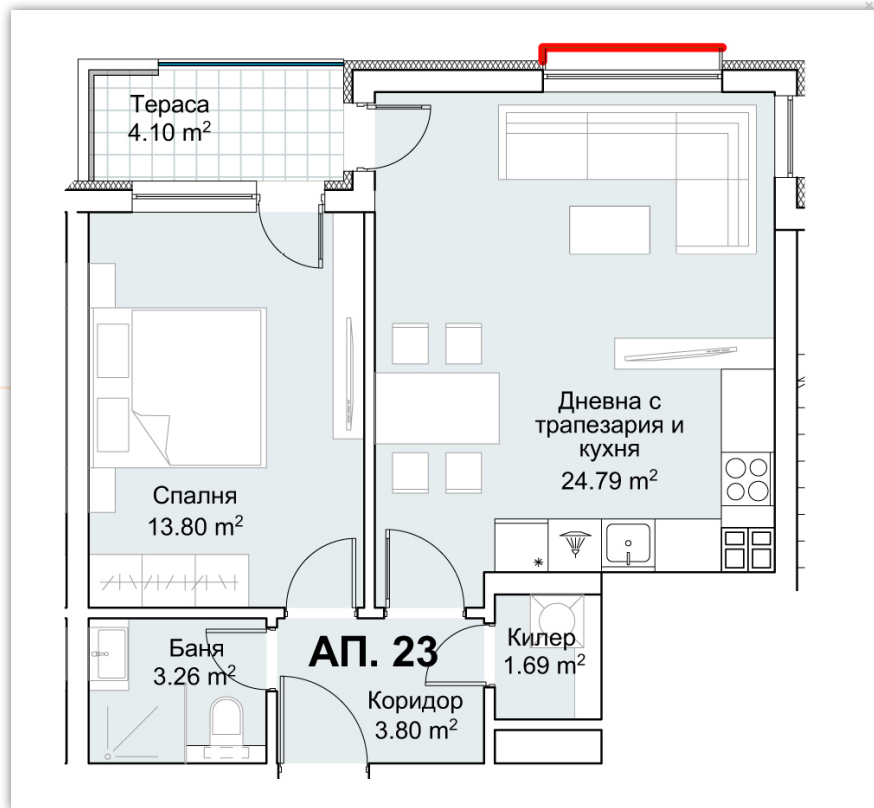

[Начало](#) | [За комплекса](#) | [Инвеститор](#) | [Свободни апартаменти](#) | [Галерия](#) | [Разпределения и Цени](#) | [Гаражи](#) | [Новини](#) | [Контакти](#) | [Изг](#)