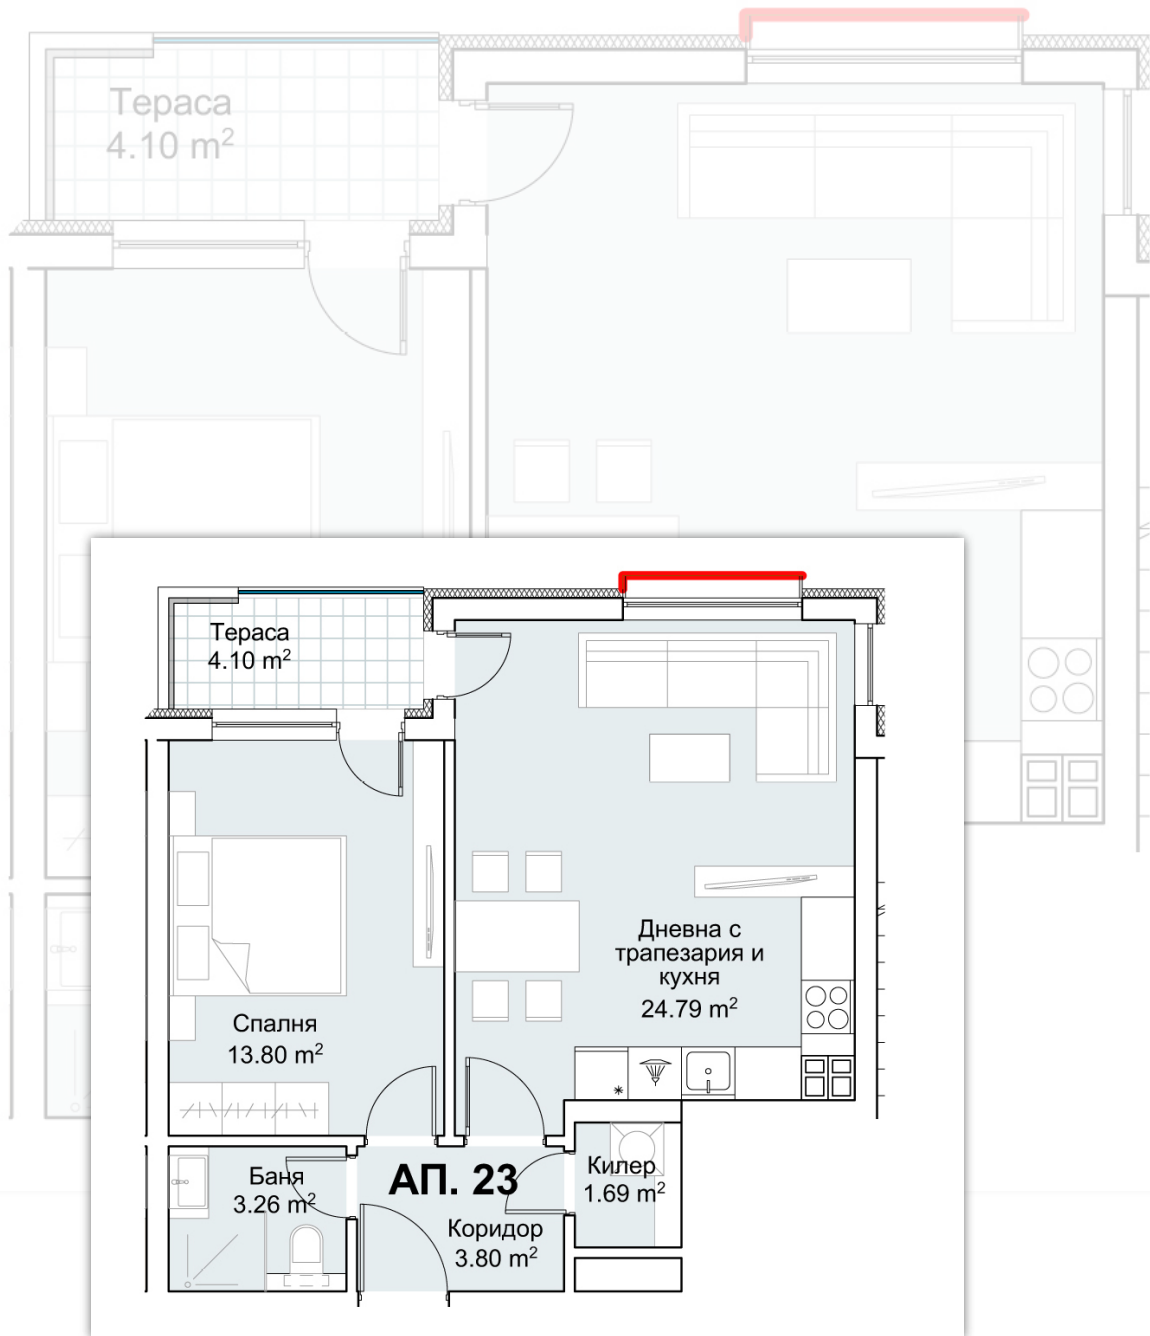

Добави в любими

Схема на апартамента

Апартаментът разполага с:

- > Апартамент номер: 23
- > Дневна с кухненски бокс
- > Спални: 1
- > Бани: 1
- > Килер
- > Тераса

🏠 Обща застроена площ: 72,19 m²