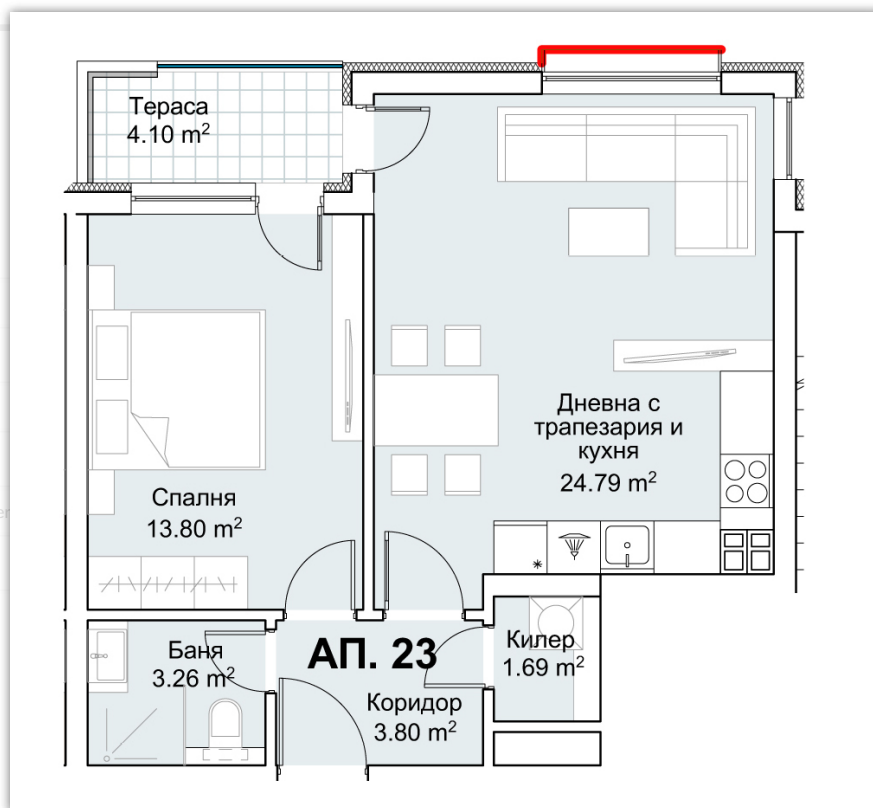

🏠 Застроена площ: 60,17 m²

📍 Статус: Свободен

📏 Изложение: юг-изток

Цена без ДДС

€ 202 122

🚗 Гараж -1

🚗 Гараж -2