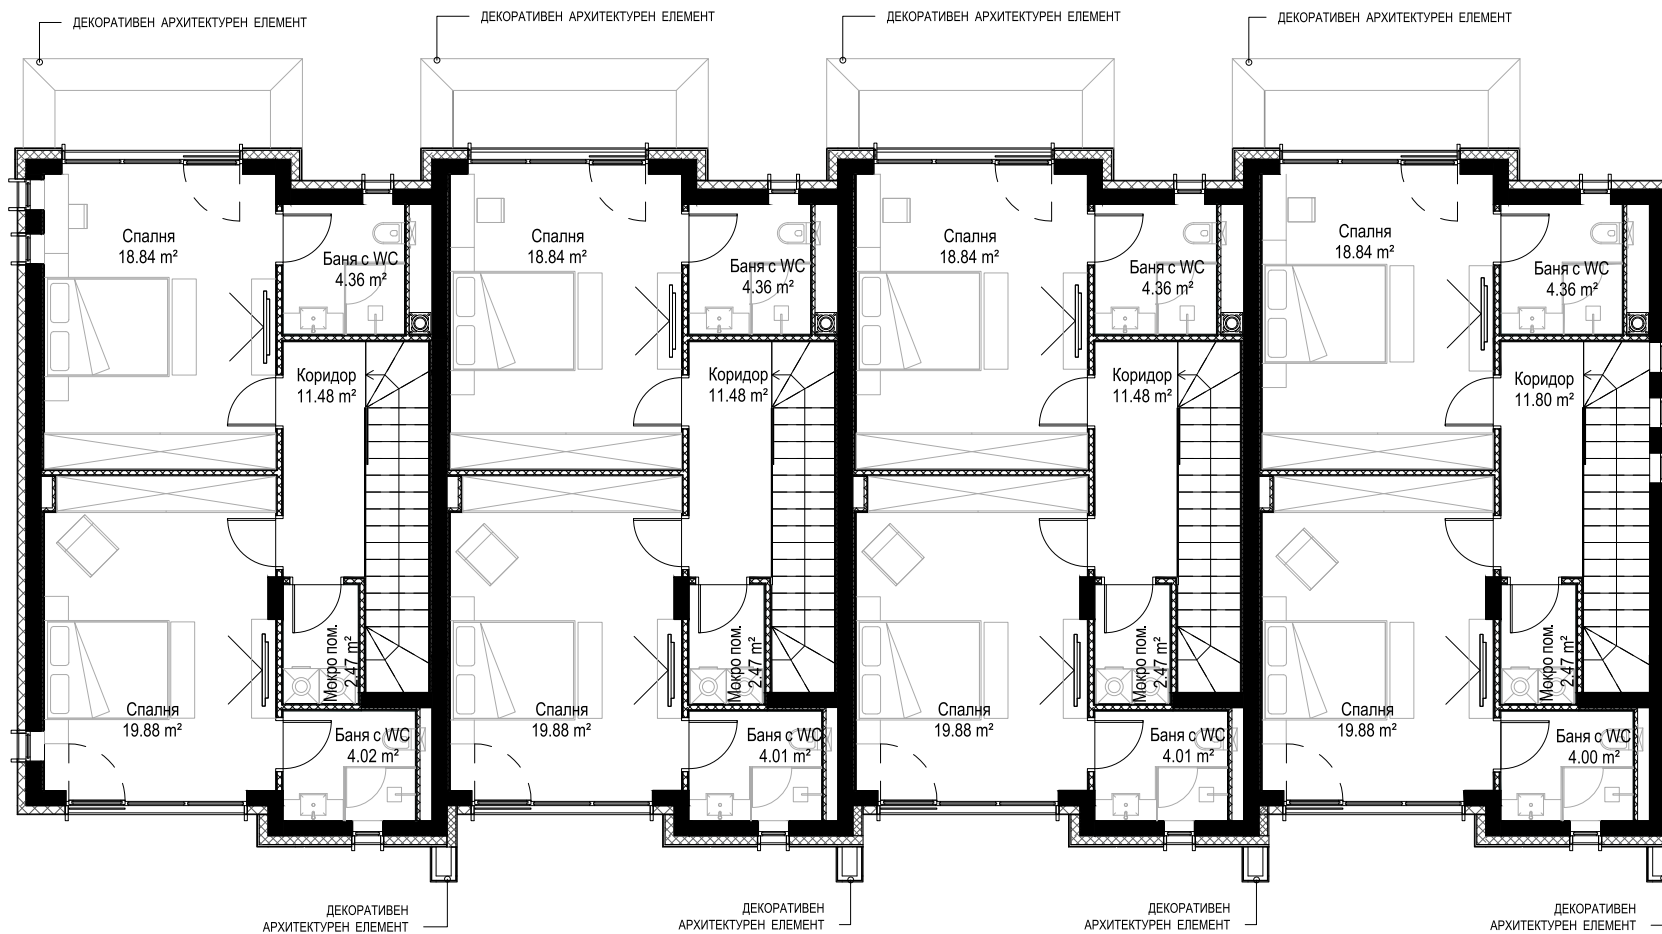

391 m²

B
ROW

12

Редови
къщи с
площ от

285 m²

B
ROW

B
ROW

8

Къщи
близнаци
площ от

495 m²

GRAVITY

homes & living

A
TWIN

B
TWIN

6

Къщи
близнаци с
площ от

454 m²

GRAVITY

homes & living

GRAVITY

homes & living