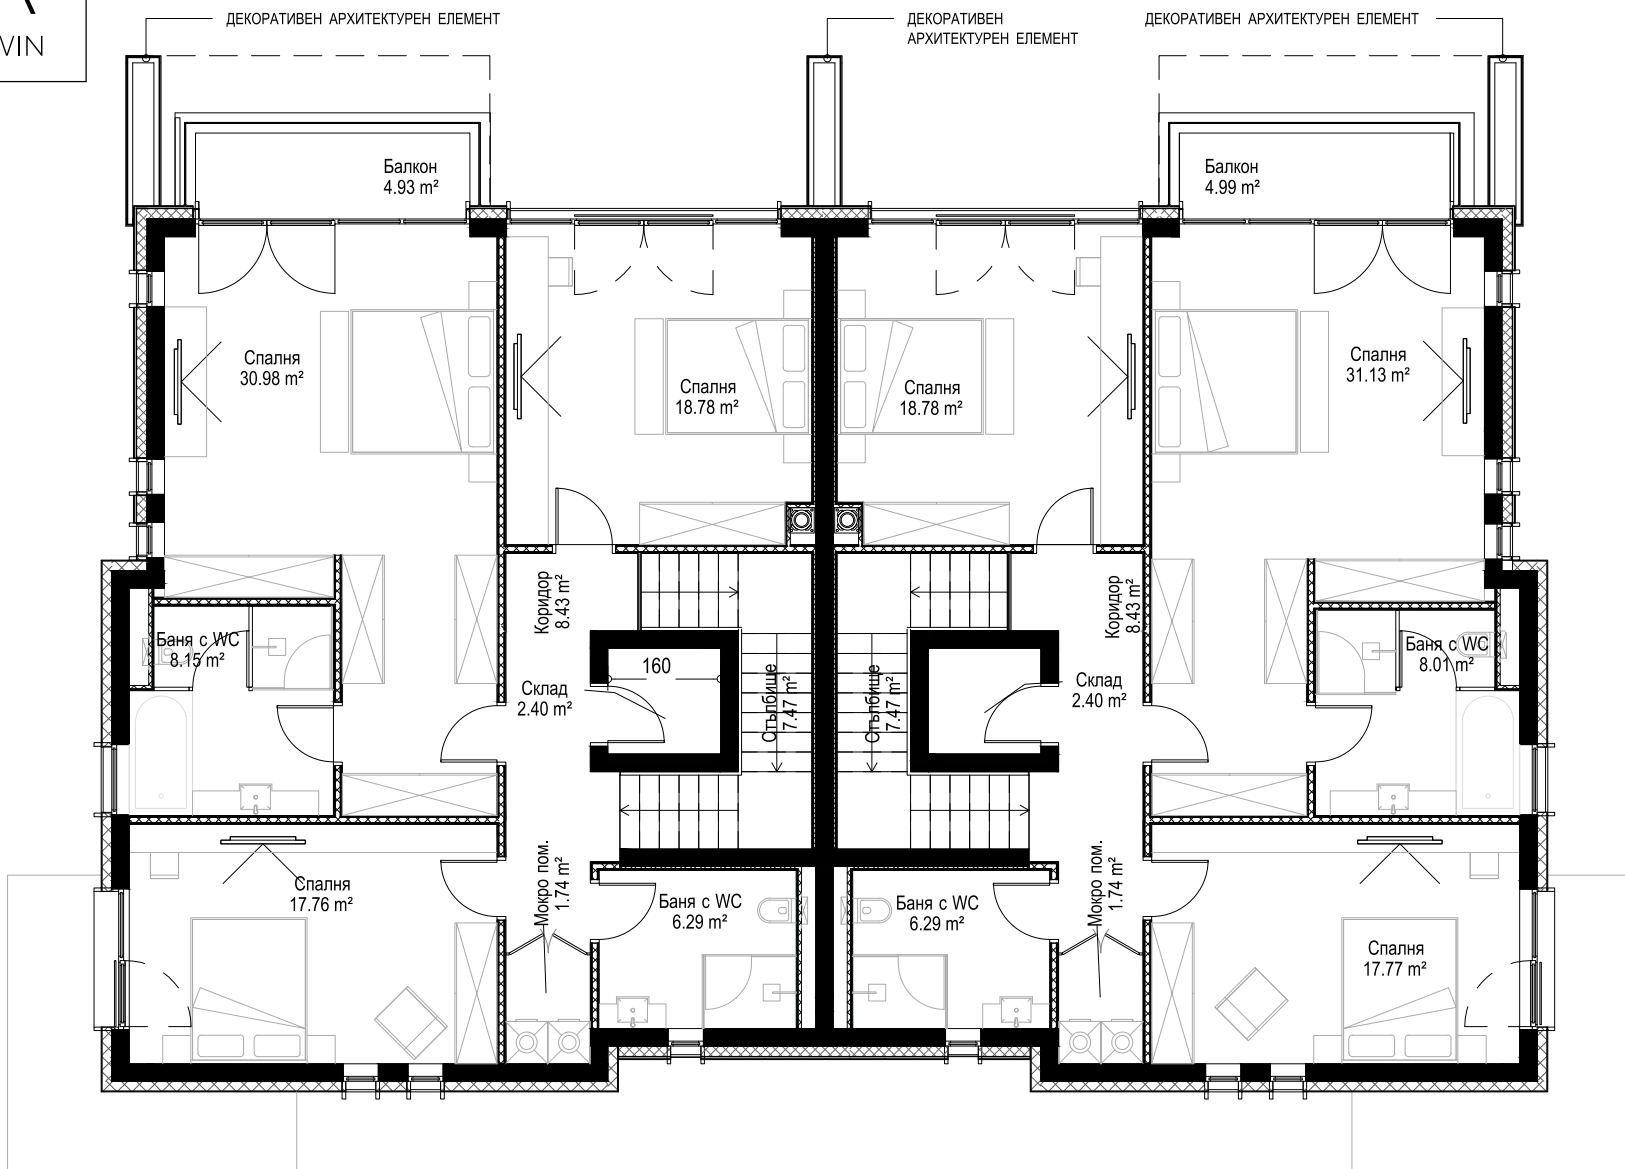

391 m²

B
ROW

12

Редови
къщи с
площ от

285 m²

B
ROW

B
ROW

8

Къщи
близнаци
площ от

495 m²

GRAVITY

homes & living

A
TWIN

B
TWIN

6

Къщи
близнаци с
площ от

454 m²

GRAVITY

homes & living

GRAVITY

homes & living