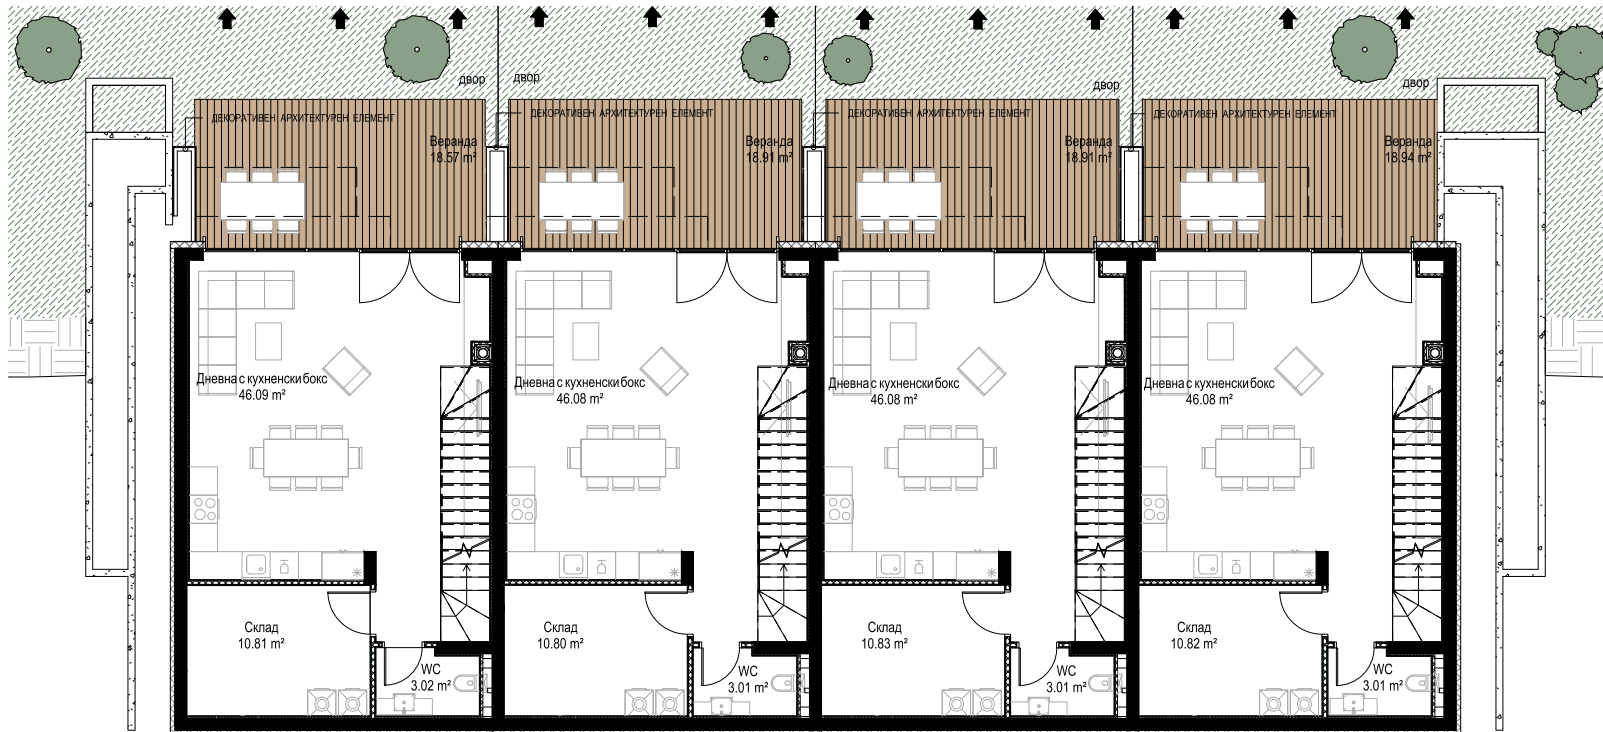

391 m²

B
ROW

12

Редови
къщи с
площ от

285 m²

B
ROW

B
ROW

8

Къщи
близнаци
площ от

495 m²

GRAVITY

homes & living

A
TWIN

B
TWIN

6

Къщи
близнаци с
площ от

454 m²

GRAVITY

homes & living

GRAVITY

homes & living