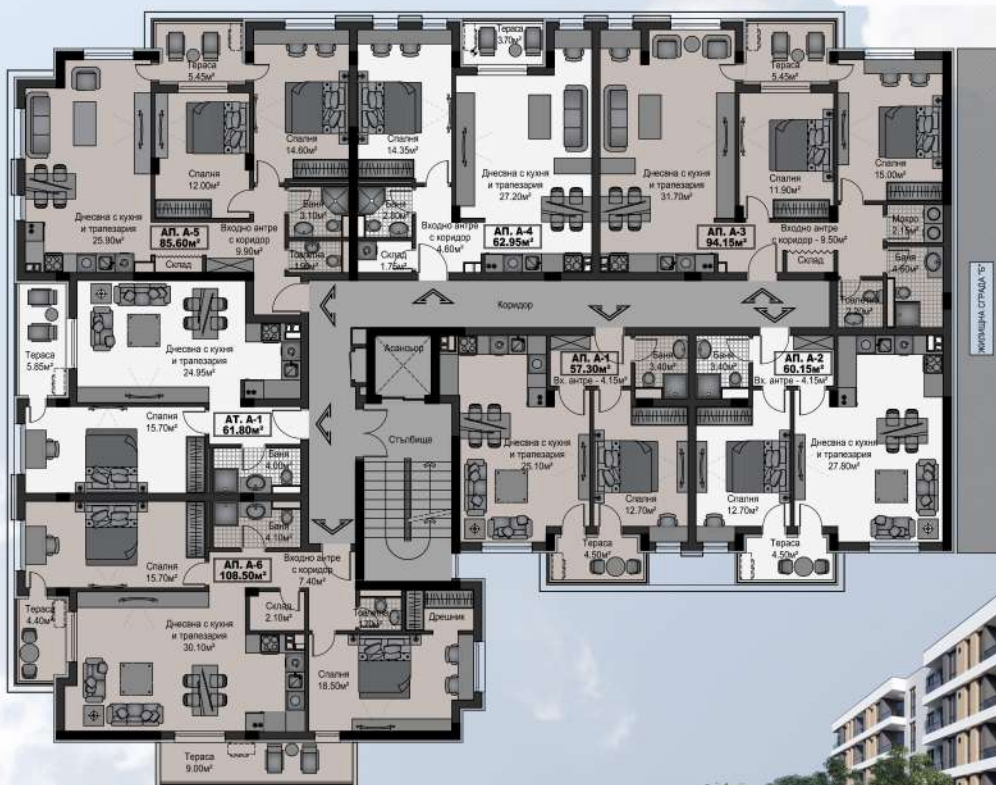

КОМПЛЕКС "СВ. СВ. КОНСТАНТИН И ЕЛЕНА"

местоположение: общ. Елин Пелин, с. Елин Пелин

УПИ ХХХIII-283 "за ЖС и КОО", кв.5

ЛЕГЕНДА ОБЕКТИ

- АПАРТАМЕНТ № А-1.....57,30кв.м.
- АПАРТАМЕНТ № А-2.....60,15кв.м.
- АПАРТАМЕНТ № А-3.....94,15кв.м.
- АПАРТАМЕНТ № А-4.....62,95кв.м.
- АПАРТАМЕНТ № А-5.....85,60кв.м.
- АТЕЛИЕ № А-1.....61,80кв.м.
- АПАРТАМЕНТ № А-6.....108,50кв.м.