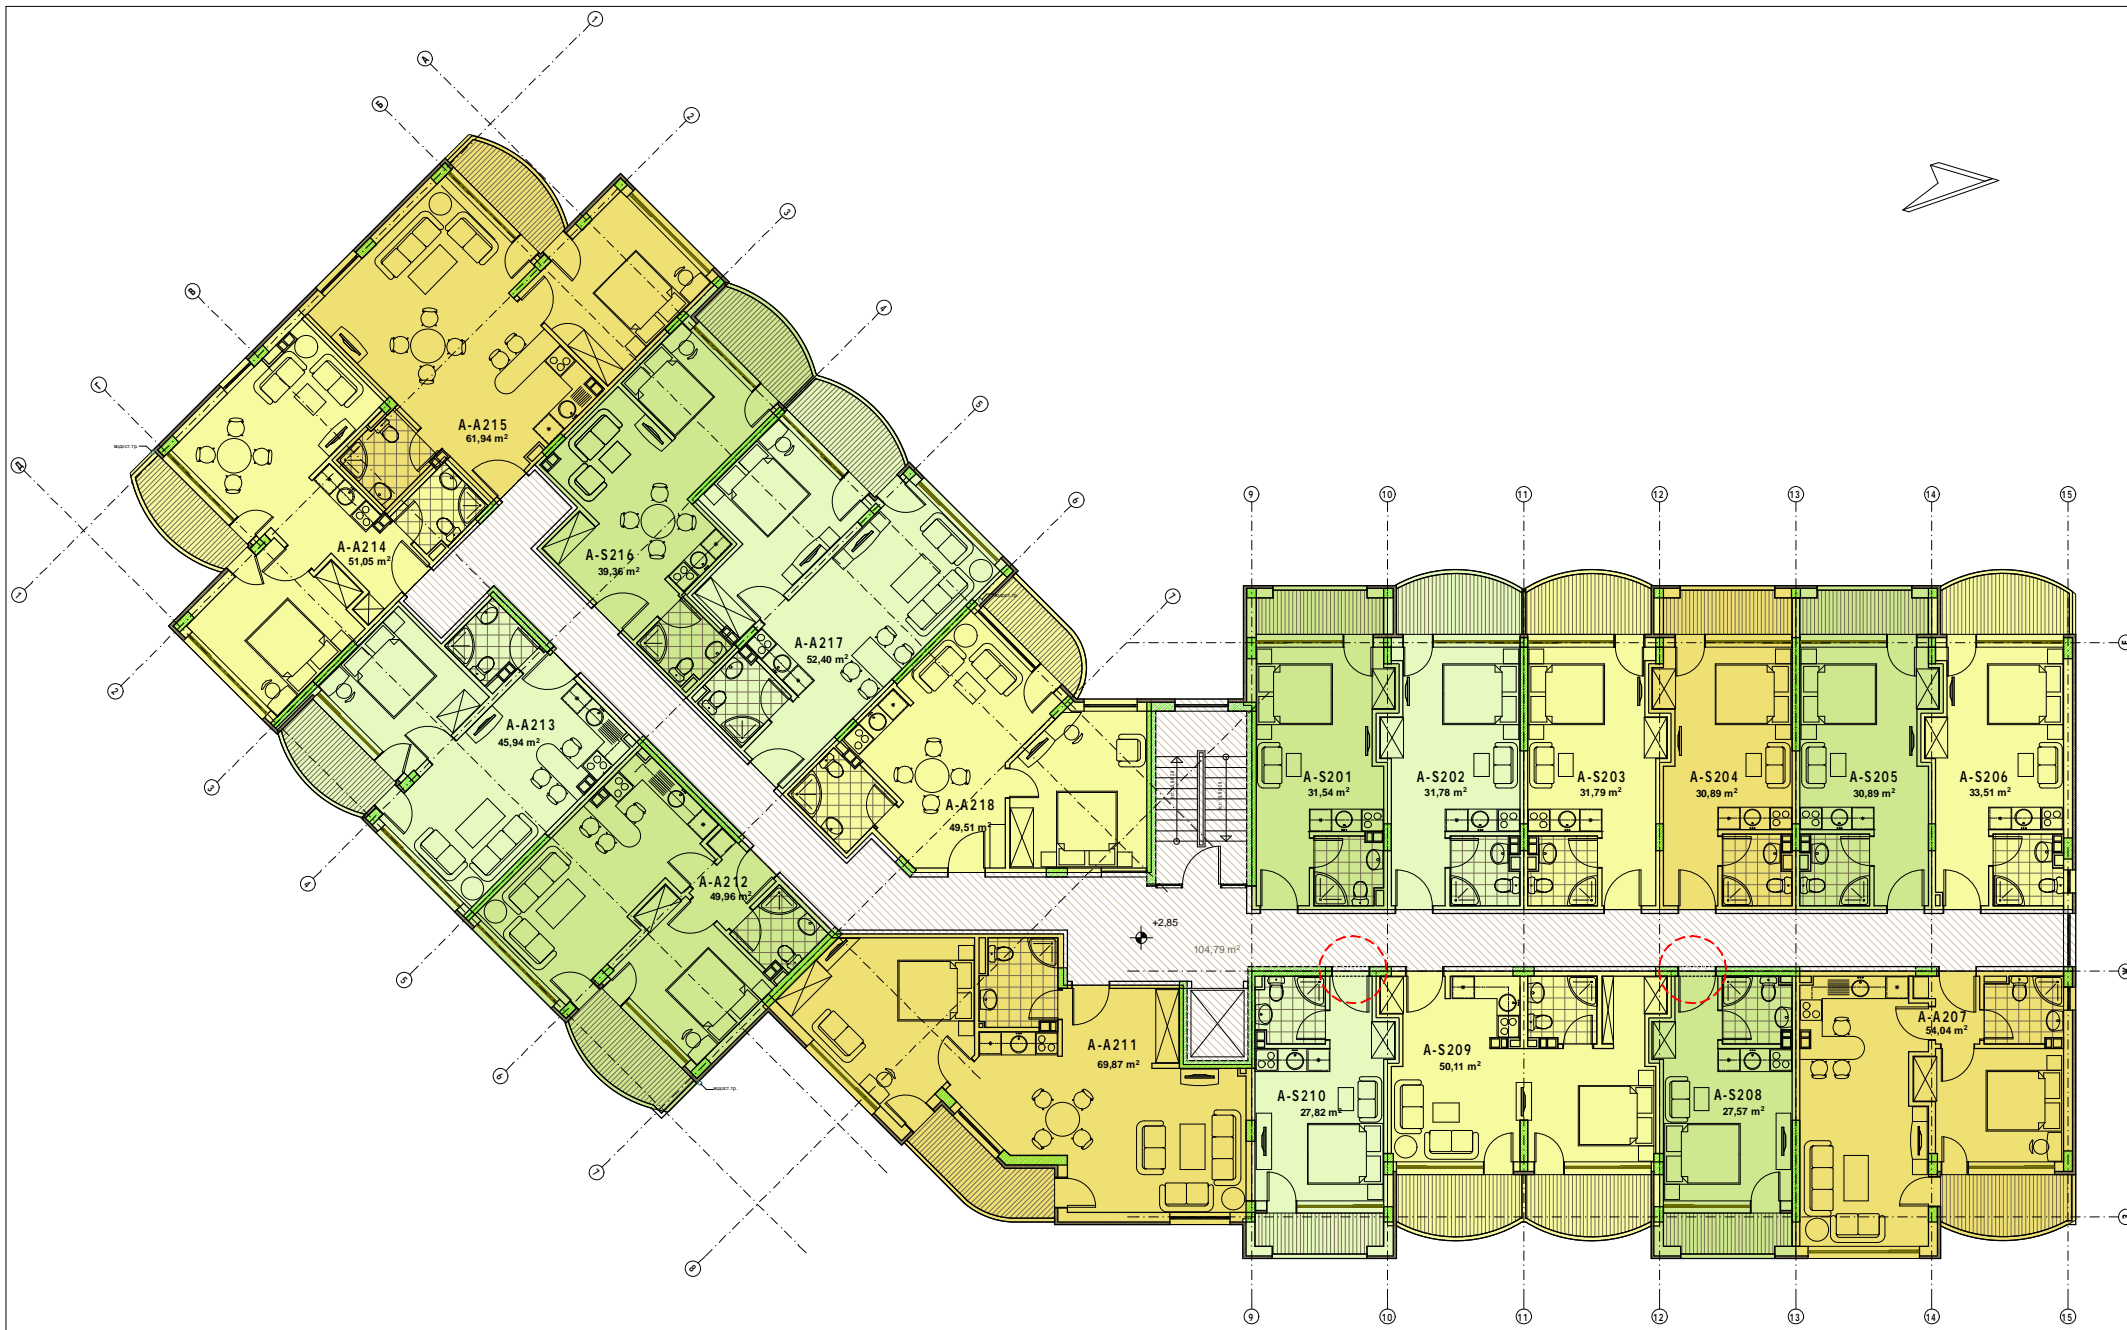

Забележка:
 на тази кота, към квадратурите
 на отделните студия, не са включени
 квадратурите на терасите на кота терен.

ЗП на етажа - 773.00 м²

Легенда:
 - квадратура по ЗУТ - общи части 148,55 м²

РЗП - 5011.76 м²

Разпределение кота ±0,00 М 1:200

Блок А

Блок А

ЗП на етажа - 874,77 м²

Легенда:
 [Hatched Pattern] - квадратура по ЗУТ - общи части 104,79 м²

Разпределение этажа +2,85 М 1:200

ЗП на етажа - 874,77 м²

Блок А

Легенда:
 [Hatched Box] - квадратура по ЗУТ - общи части 104,90 м²

Разпределение kota +5,70 М 1:200

ЗП на етжа - 874,77 м²

Блок А

Легенда:
 [Hatched Box] - квадратура по ЗУТ - общи части 104,90 м²

Разпределение кота +8,55 М 1:200

ЗП на етажа - 874,77 м²

Блок А

Легенда:
 [штрихованая область] - квадратура по ЗУТ - общи части 104,90 м²

Разпределение кота +11,40 М1:200

Блок А

ЗП на етажа - 739,68 м²

Легенда:
 [Hatched Box] - квадратура по ЗУТ - общи части 94,27 м²