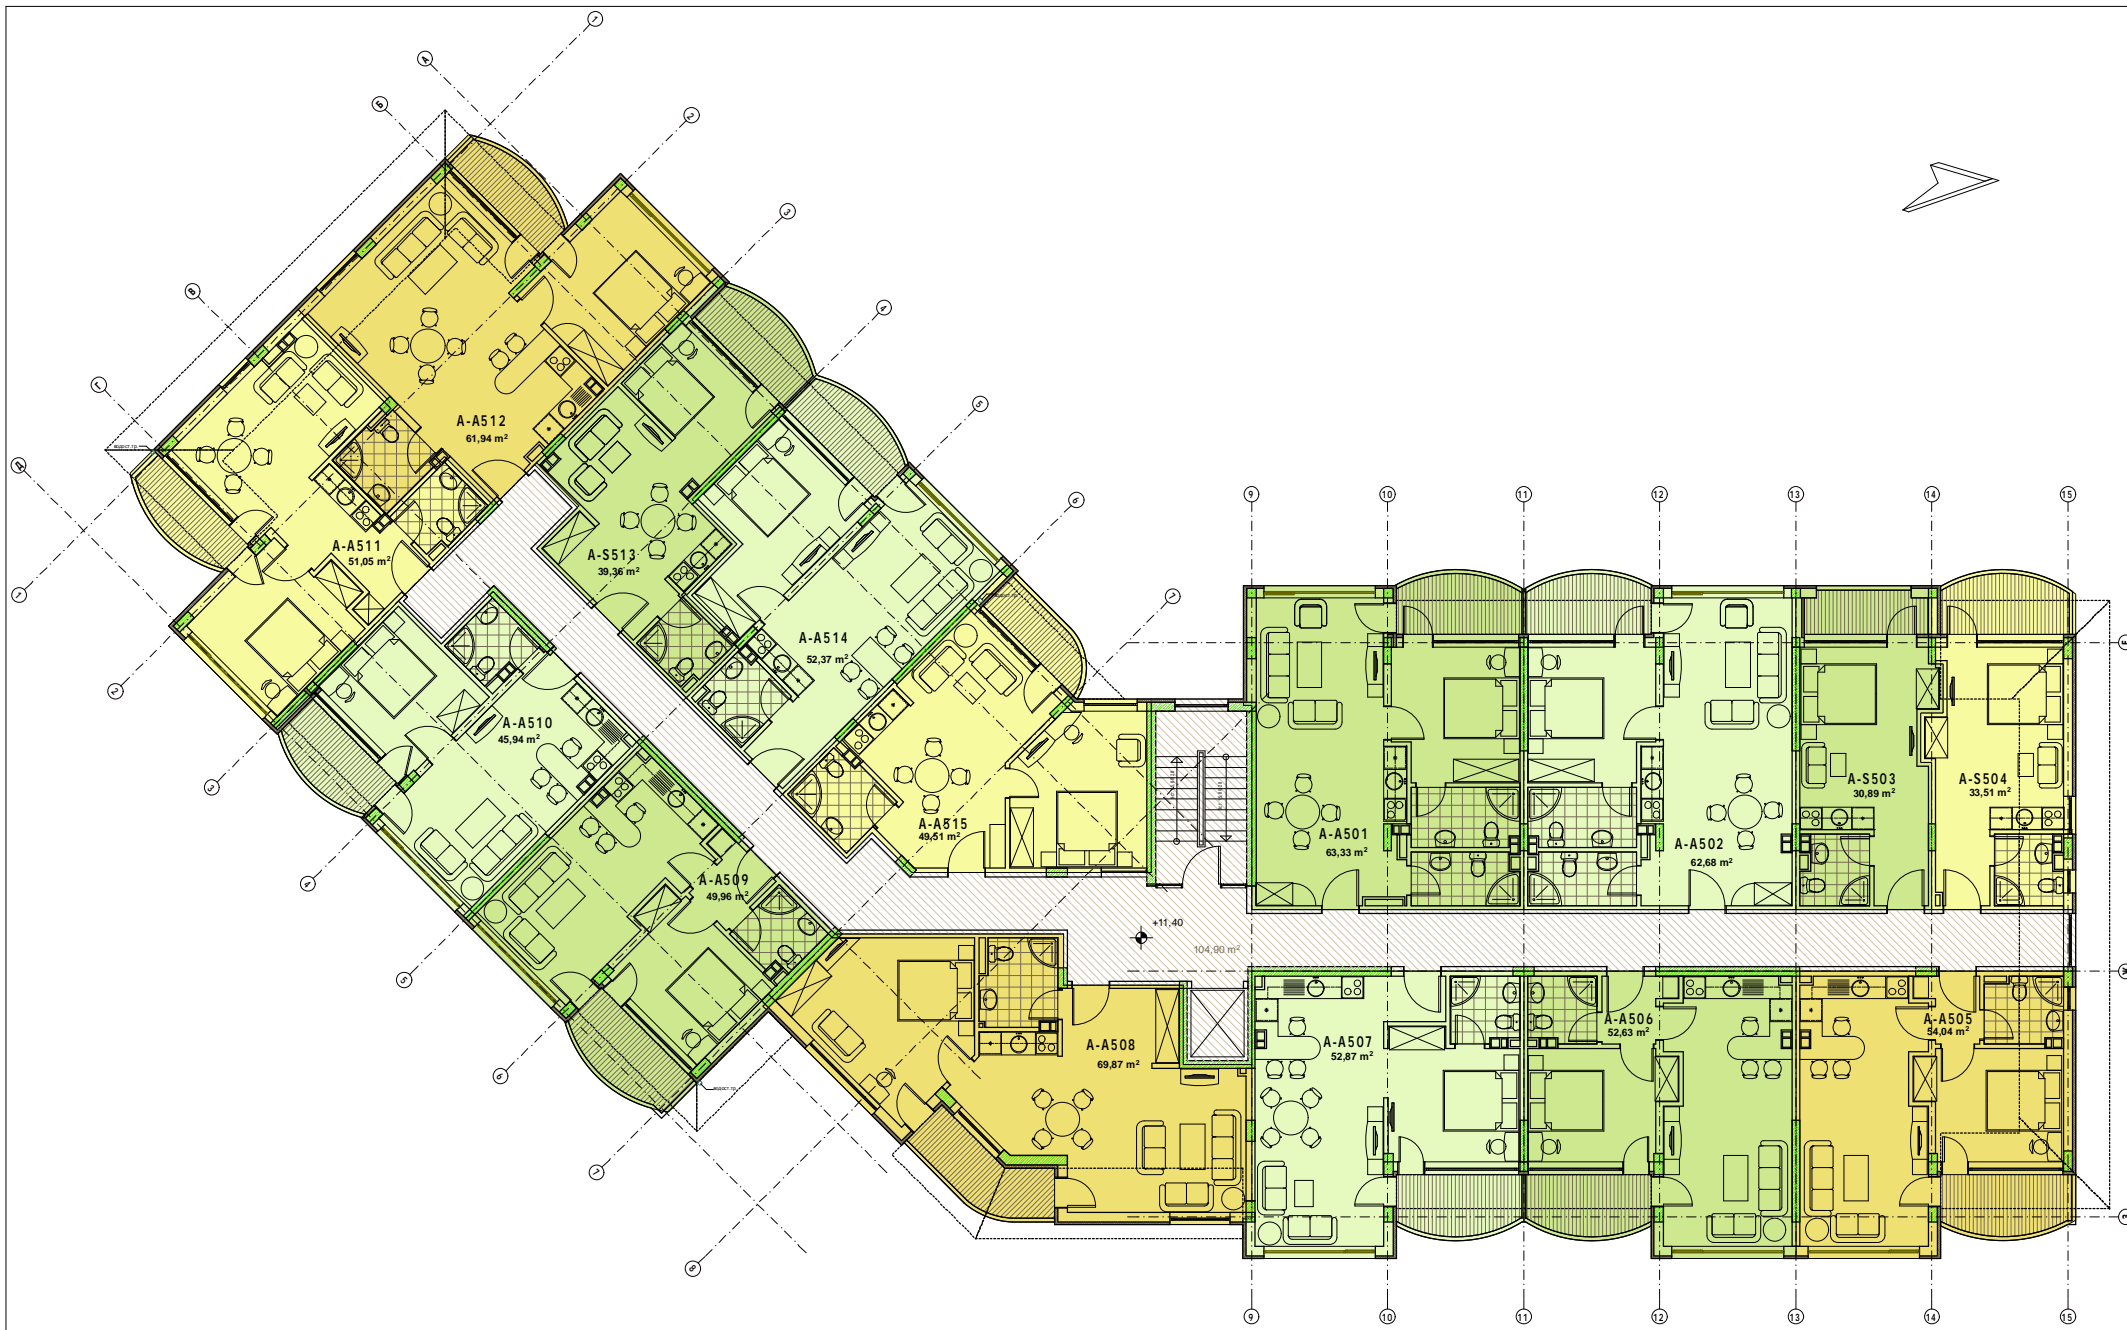

Забележка:
 на тази кота, към квадратурите
 на отделните студия, не са включени
 квадратурите на терасите на кота терен.

ЗП на етажа - 773.00 м²

Легенда:
 - квадратура по ЗУТ - общи части 148,55 м²

РЗП - 5011.76 м²

Разпределение кота ±0,00 М 1:200

Блок А

Блок А

ЗП на етажа - 874,77 м²

Легенда:
 [Hatched Pattern] - квадратура по ЗУТ - общи части 104,79 м²

Разпределение этажа +2,85 М 1:200

ЗП на етажа - 874,77 м²

Блок А

Легенда:
 [Hatched Box] - квадратура по ЗУТ - общи части 104,90 м²

Разпределение kota +5,70 М 1:200

ЗП на етжа - 874,77 м²

Блок А

Легенда:
 [Hatched Box] - квадратура по ЗУТ - общи части 104,90 м²

Разпределение кота +8,55 М 1:200

ЗП на етажа - 874,77 м²

Блок А

Легенда:
 [штрихованая область] - квадратура по ЗУТ - общи части 104,90 м²

Разпределение кота +11,40 М1:200

Блок А

ЗП на етажа - 739,68 м²

Легенда:
 [Hatched Box] - квадратура по ЗУТ - общи части 94,27 м²